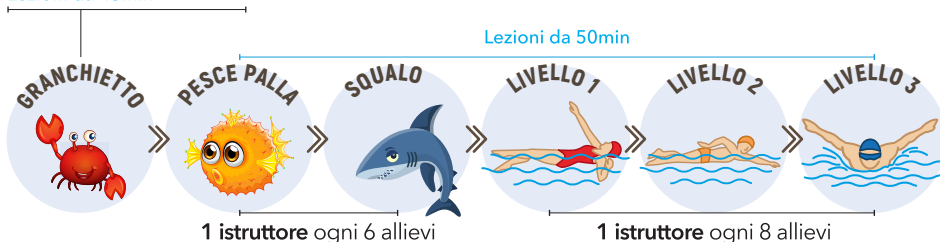

Abbonamenti stagionali 2026/2027

Dal 7 Settembre al 5 Giugno

BIBERON

3-36 mesi

Un'avventura condivisa
tra **genitori e bambini**

3-18 mesi
SABATO 9:40

18-36 mesi
SABATO 9:00

Lezione
35 min

CARNET 10 INGRESSI

15€

150€

**1° QUADRIMESTRE
19 LEZIONI**

14€

266€

LE CLASSI DELLA NOSTRA SCUOLA NUOTO

A partire dai 3 anni
1 istruttore ogni 5 allievi
Lezioni da 45min